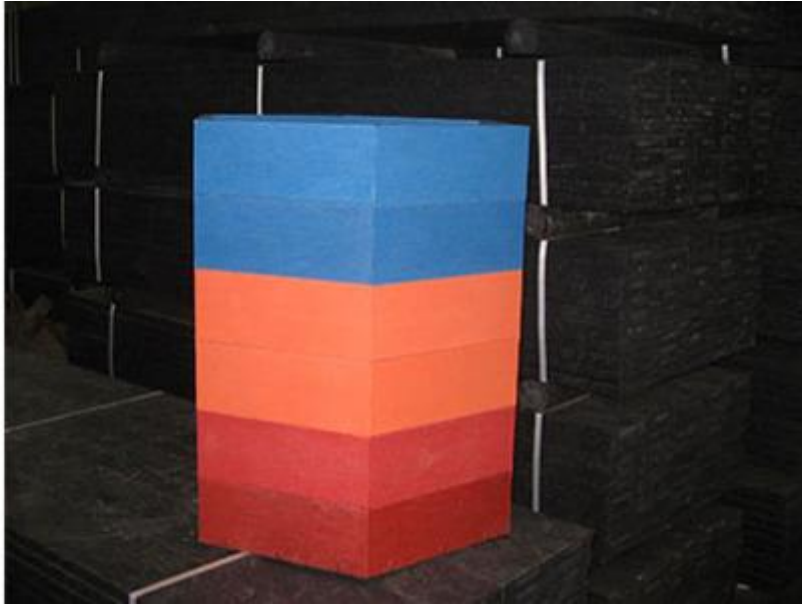

ВАЗОНЫ

Популярные и широко востребованные пластиковые вазоны применяются для создания городских садово-парковых композиций, украшения дачных дорожек, беседок и внутренних двориков частных коттеджей. Их форма и размеры создают идеальные условия для развития и роста цветочных композиций и декоративных растений.