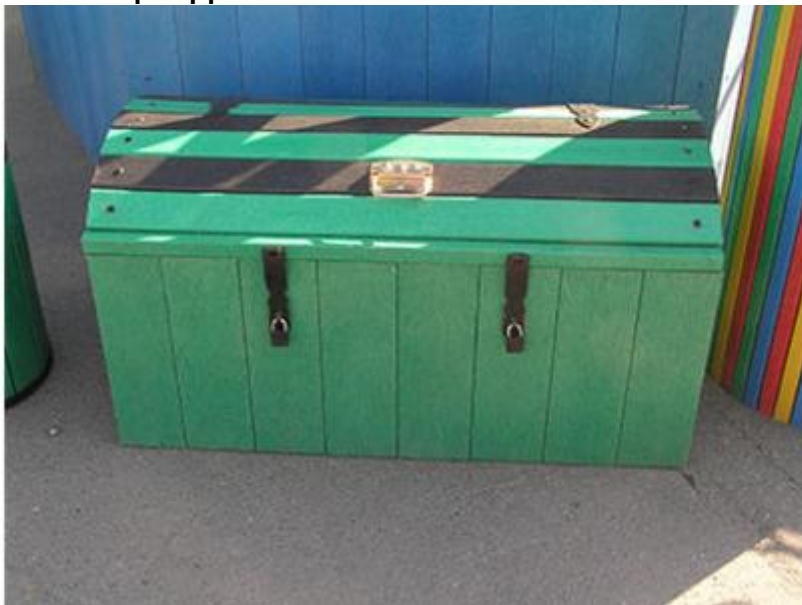

ЯЩИК ДЛЯ ХРАНЕНИЯ ИНСТРУМЕНТОВ

Сезонные садового-огородные работы на дачных участках и приусадебной территории частного коттеджа выполняются с помощью специального инвентаря. Ящик для хранения инструментов, изготовленный из качественного полимерного профиля, позволит содержать все инструменты в одном месте.

ПРЕИМУЩЕСТВА ЯЩИКОВ ДЛЯ ХРАНЕНИЯ

Ящик для хранения садовых инструментов обеспечивает эффективное, компактное и безопасное хранение. В специальном приспособлении разместятся поливочные шланги, ручные инструменты, удобрения для растений, пылесос для сбора листьев, секаторы и другие материалы. Откидная крышка короба добавляет удобства, а наличие замочков гарантирует сохранность содержимого. Экологически безопасный и прочный пластик устойчив к перепаду температуры и атмосферным осадкам.